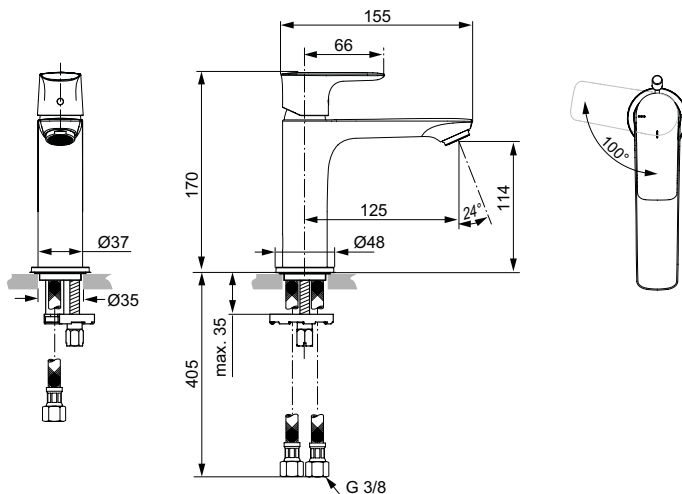

Ideal Standard

Connect Air

Numărul de articol: A7016A2

Baterie lavoar BlueStart®, Grande, subtire

Baterie lavoar BlueStart®, Grande. Corp subtire Ø37 mm turnat din alama. Maner metalic cu indicator rosu/albastru - imprimat pe maner. Indicator de pornire rece. Tehnologie BlueStart®. Aerator Perlator M24x1 cu limitator debit 5 l/min. Cartus 25 mm. Racorduri flexibile PEX G3/8". Sistem fixare Easy-Fix cu inel de centrare si strangere. Clasa zgomot 1. Fara ventil.

Culoare: A2 - Brushed Gold

Mai multe detalii despre produs:

Tip:	Baterii
Montaj:	Montaj pe lavoar
Tip de operare:	Monocomandă
Presiune de funcționare (bar):	3
Debit (L):	5
Orificiu pentru baterie:	1
Greutate netă (kg):	1,15
Materiat:	Alamă sanitară cu acoperire PVD
Designer:	Studio Levien
Înălțime (mm):	170
Lățime (mm):	48
Adâncime (mm):	155
Număr certificat:	EN 817